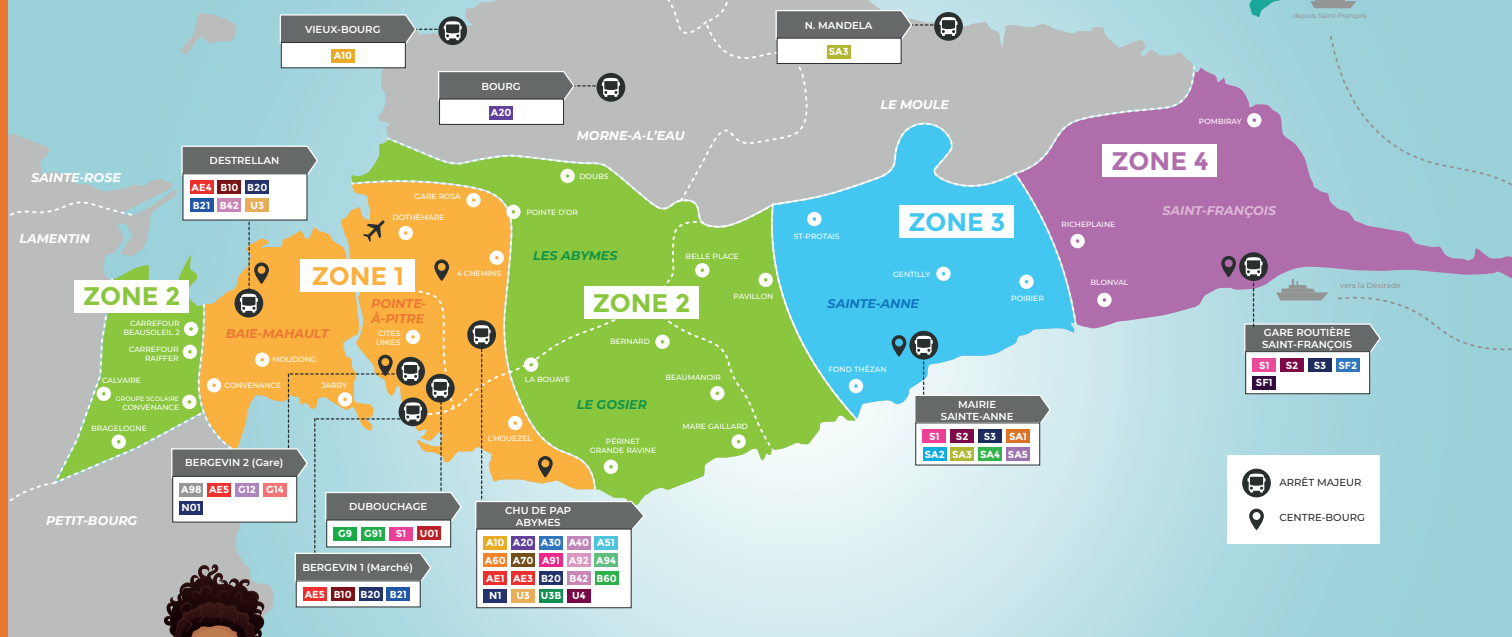

- Berlette - Abymes
- Doubs
- Temple Palais Royal
- Pointe d'Or
- Boirpeau École
- Abymes Centre
- Ctre Com Milénis
- Ctre Com Milénis 2

RÉSEAU 2024

KARU'LIS

- Abymes 1** Hibiscus - CREPS - Milenis - ZAC de Dothémare - Aéroport - Abymes Bourg - 4 Chemins - Chauvel - Baimbridge Petit-Pérou - Terrasson - Besson - Nérée 1,2,3 - Carrefour Simonet
- Baie-Mahault 1** La Jaille - Jarry - Destreland - Baie-Mahault Bourg - Convenance - Beausoleil 1 - Blachon
- Gosier 1** Grand Ravine - Ecoles de Grande Ravine - Riviera - La Bouaye - Belle Plaine - Collège Poucet - Grande Baie Bas du Fort - Blanchard
- Abymes 2** Pointe d'Or - Morne-à-l'Eau - Vieux Bourg Morne-à-l'Eau - Palais Royal - Boisvin - Pont de Caraque - Beazon
- Baie-Mahault 2** Beausoleil 2 - Dalciat - Wonche - Roussel - Plaisance - Bragelogne - Pierrette - Groupe Scolaire Convenance
- Gosier 2** Petit-Havre - Beaumanoir - Mare-Gaillard Ecole - Mare-Gaillard - Mare-Gaillard 1 - Plage des Salines - Saline Saint-Félix - Lycée Hôtelier - Dunoyer - Dampierre - Grands Bois

KARU'LIS
www.karulis.com

KARU'LIS

A01

Berlette

↕
CCial Milénis 2

A01

DU LUNDI AU VENDREDI

Les fiches horaires sont communiquées à titre indicatif. Elles n'ont pas de valeur contractuelle. Le réseau KARU'LIS reste tributaire du trafic routier saturé sur le territoire desservi, notamment en heure de pointe. **Afin d'éviter toute déconvenue, nous invitons nos usagers à se présenter aux arrêts 15 minutes avant l'heure de départ.**