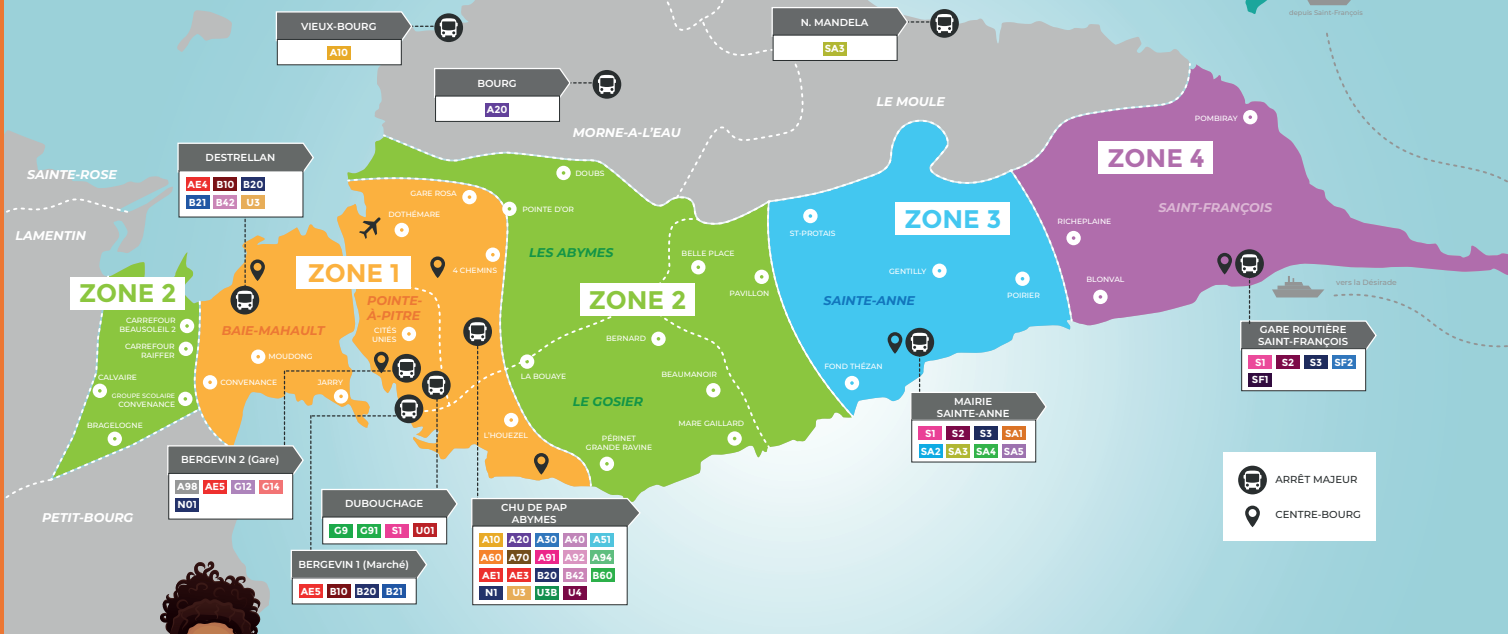

Abymes

Aéroport

Antillo Pole Aéroport

Rectorat

Ctre Com Milénis

Rd Pt Petit Pérou

Gendarmerie Petit Pérou

CREPS

Eglise Du Raizet

Club Sportif Du Raizet

Rés Vx Bourg

Belvédère

Cités Unies

Pointe-à-Pitre

Gare de Bergevin 2

RÉSEAU 2024

KARU'LIS

- Abymes 1**
- Baie-Mahault 1**
- Gosier 1**
- Abymes 2**
- Baie-Mahault 2**
- Gosier 2**

Hibiscus - CREPS - Milénis - ZAC de Dothémare - Aéroport - Abymes Bourg - 4 Chemins - Chauvel - Baimbridge Petit-Pérou - Terrasson - Besson - Nérée 1,2,3 - Carrefour Simonet
 La Jaille - Jarry - Destreland - Baie-Mahault Bourg - Convenance - Beausoleil 1 - Blachon
 Grand Ravine - Ecoles de Grande Ravine - Riviera - La Bouaye - Belle Plaine - Collège Poucet - Grande Baie Bas du Fort - Blanchard
 Pointe d'Or - Morne-à-l'Eau - Vieux Bourg Morne-à-l'Eau - Palais Royal - Boisvin - Pont de Caraque - Beazon
 Beausoleil 2 - Dalciat - Wonche - Roussel - Plaisance - Bragelogne - Pierrette - Groupe Scolaire Convenance
 Petit-Havre - Beaumanoir - Mare-Gaillard Ecole - Mare-Gaillard - Mare-Gaillard 1 - Plage des Salines - Saline Saint-Félix - Lycée Hôtelier - Dunoyer - Dampierre - Grands Bois

KARU'LIS
www.karulis.com

KARU'LIS

AE5

Aéroport

Gare de Bergevin

AE5

DU LUNDI AU VENDREDI

Les fiches horaires sont communiquées à titre indicatif. Elles n'ont pas de valeur contractuelle. Le réseau KARU'LIS reste tributaire du trafic routier saturé sur le territoire desservi, notamment en heure de pointe. **Afin d'éviter toute déconvenue, nous invitons nos usagers à se présenter aux arrêts 15 minutes avant l'heure de départ.**