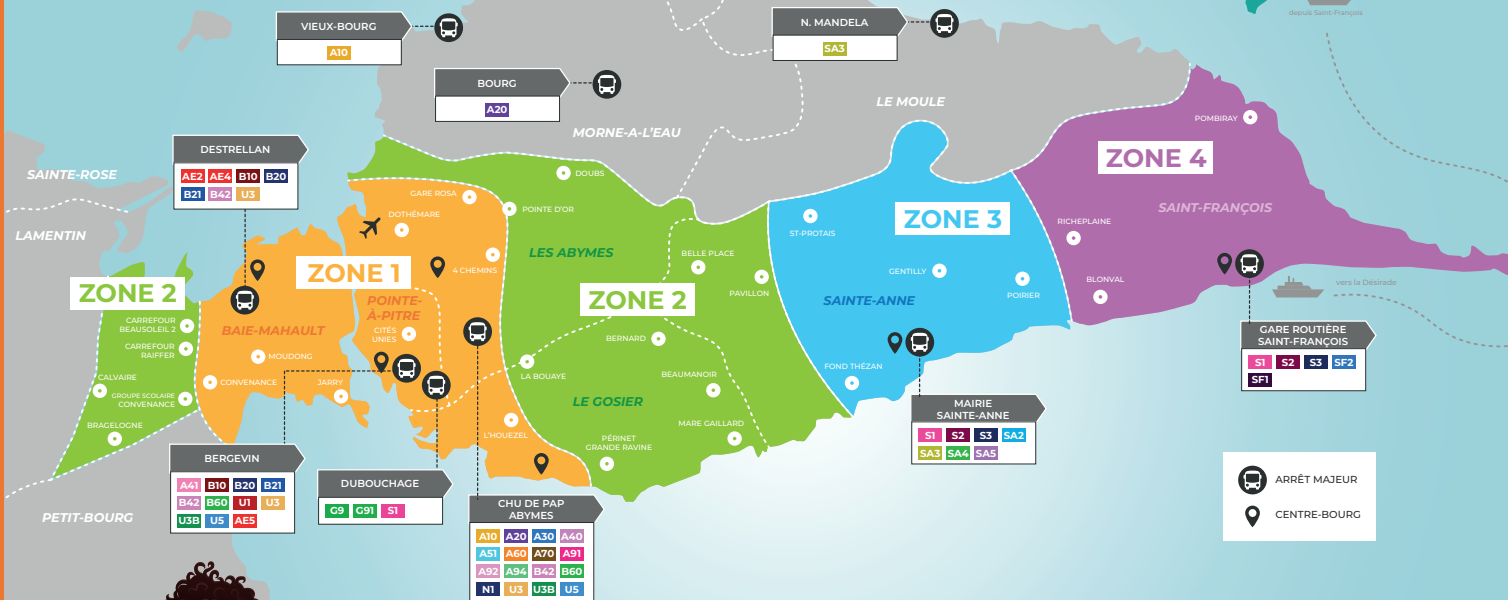

Abymes

Aéroport

Antillo Pole Aéroport

Rectorat

Ctre Com Milénis

Rd Pt Petit Pérou

Gendarmerie Petit Pérou

CREPS

Eglise Du Raizet

Club Sportif Du Raizet

Rés Vx Bourg

Belvédère

Cités Unies

Pointe-à-Pitre

Gare de Bergevin 2

RÉSEAU 2023

KARU'LIS

- Abymes 1** Hibiscus - CREPS - Milénis - ZAC de Dothémare - Aéroport - Abymes Bourg - 4 Chemins - Chauvel - Baimbridge Petit-Pérou - Terrasson - Besson - Nérée 1,2,3 - Carrefour Simonet
- Baie-Mahault 1** La Jaille - Jarry - Destrelan - Baie-Mahault Bourg - Convenance - Beausoleil 1 - Blachon
- Gosier 1** Grand Ravine - Ecoles de Grande Ravine - Riviera - La Bouaye - Belle Plaine - Collège Poucet - Grande Baie Bas du Fort - Blanchard
- Abymes 2** Pointe d'Or - Morne-à-l'Eau - Vieux Bourg Morne-à-l'Eau - Palais Royal - Boisvin - Pont de Caraque - Beauzon
- Baie-Mahault 2** Beausoleil 2 - Dalciat - Wonche - Roussel - Plaisance - Bragelogne - Pierrette - Groupe Scolaire Convenance
- Gosier 2** Petit-Havre - Beaumanoir - Mare-Gaillard Ecole - Mare-Gaillard - Mare-Gaillard 1 - Plage des Salines - Saline Saint-Félix - Lycée Hôtelier - Dunoyer - Dampierre - Grands Bois