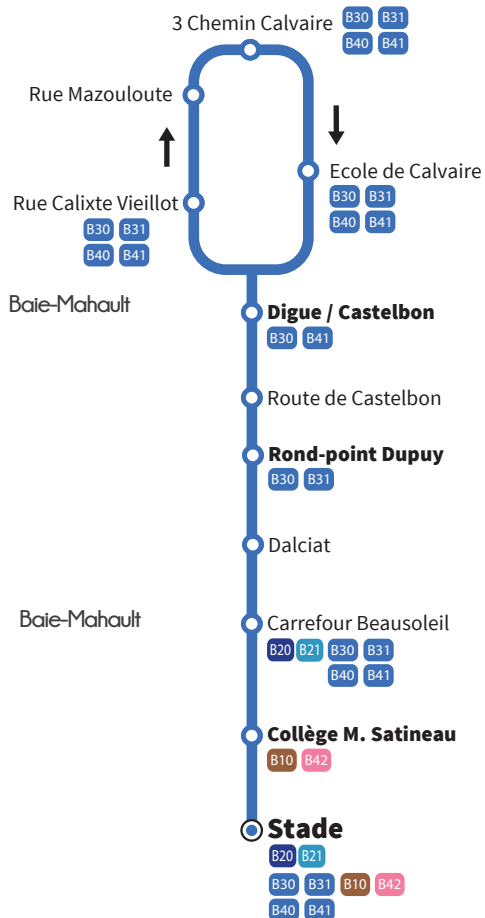

ZONE 2

ZONE 1

KARU'LIS

Votre réseau évolue !!!

L'agence commerciale KARU'LIS vous accueille
du lundi au vendredi de 7h30 à 13h30 et de 14h30 à 17h30,
le samedi de 8h00 à 13h00
Boulevard Légitimus - 97110 Pointe-à-Pitre

Service Clients
BP 138
97154 POINTE A PITRE CEDEX

www.karulis.com

@karulis971

Karulis.971

KARU'LIS

Votre réseau évolue !!!

Départs toutes les 90 min
Durée du trajet vers Stade : 30 minutes

B30

3 Chemins Calvaire

via Castelbon et Dalciat

Baie-Mahault -Stade

Les fiches horaires sont communiquées à titre indicatif. Elles n'ont pas de valeur contractuelle. Le réseau KARU'LIS reste tributaire du trafic routier saturé sur le territoire desservi, notamment en heure de pointe. Afin d'éviter toute déconvenue, nous invitons nos usagers à se présenter aux arrêts 15 minutes avant l'heure de départ.

Bourg (Stade) > 3 Chemins Calvaire

XX:XX rendez vous à **Calvaire** depuis **Pointe-à-Pitre** sans faire de correspon-

Stade	07:37	09:34	11:34	13:31	15:30	17:41	18:46
Collège M. Satineau	07:38	09:35	11:35	13:32	15:31	17:42	18:47
Carr De Beausoleil	07:40	09:37	11:37	13:35	15:34	17:46	18:50
Dupuy RN 2	07:46	09:43	11:43	13:41	15:40	17:53	18:55
Dalciat	07:48	09:45	11:46	13:43	15:42	17:56	18:57
Rd Pt Dupuy	07:49	09:47	11:47	13:45	15:44	18:02	19:04
Digue / Castelbon	07:56	09:54	11:54	13:53	15:52	18:09	19:05
Rue Calixte Vieillot	07:59	09:57	11:58	13:56	15:55	18:14	19:08
Rte Mazouloute*****	07:59	09:58	11:59	13:57	15:56	18:15	19:09
Chapelle Calvaire	08:00	09:59	12:00	13:58	15:57	18:16	19:10
3 Chemins Calvaire	08:00	09:59	12:00	13:59	15:58	18:17	19:10