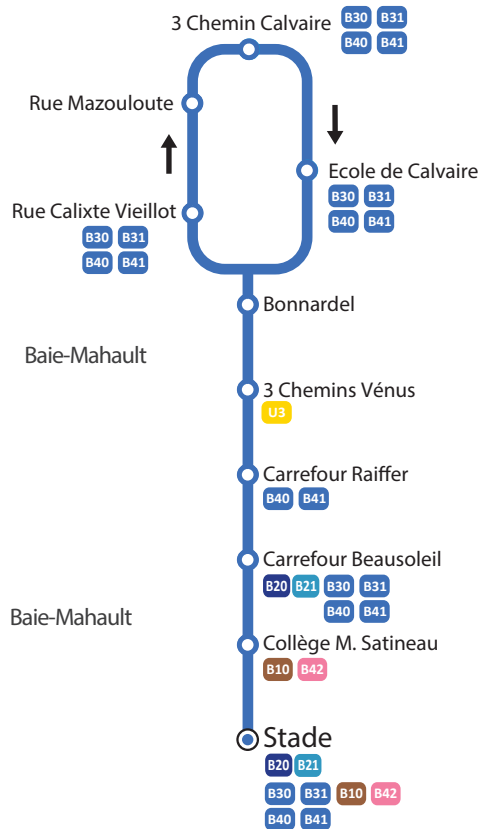

ZONE 2

ZONE 1

# KARU'LIS

Votre réseau évolue !!!

B40

3 Chemins Calvaire

via Carrefour Raiffer

Baie-Mahault Stade

Les fiches horaires sont communiquées à titre indicatif. Elles n'ont pas de valeur contractuelle. Le réseau KARULIS reste tributaire du trafic routier saturé sur le territoire desservi, notamment en heure de pointe. Afin d'éviter toute déconvenue, nous invitons nos usagers à se présenter aux arrêts 15 minutes avant l'heure de départ.

## 3 Chemins Calvaire > Bourg (Stade) XX:XX rendez vous à Calvaire depuis Pointe-à-Pitre sans faire de correspon-

3 Chemins Calvaire	05:45	07:15	09:10	11:14	13:11	15:10	17:20
Ecole De Calvaire	05:45	07:16	09:10	11:14	13:11	15:10	17:20
<b>Bonardel</b>	<b>05:47</b>	<b>07:18</b>	<b>09:12</b>	<b>11:16</b>	<b>13:13</b>	<b>15:12</b>	<b>17:22</b>
3 Chemins Vénus	05:48	07:20	09:13	11:17	13:14	15:13	17:23
<b>Carr Raiffer</b>	05:52	07:24	09:17	11:20	13:17	15:16	17:26
Carr De Beausoleil	<b>05:56</b>	<b>07:30</b>	<b>09:21</b>	<b>11:24</b>	<b>13:21</b>	<b>15:20</b>	<b>17:30</b>
<b>Collège M. Satineau</b>	05:58	07:33	09:23	11:26	13:23	15:22	17:32
<b>Stade</b>	05:59	07:34	09:24	11:27	13:24	15:23	17:33
<i>Vos correspondances vers le Gosier (B20)</i>							
	06:10	07:41	09:40	11:40	13:40	15:50	17:50

Stade	07:02	09:03	11:03	13:15	15:15	17:25
Collège M. Satineau	07:03	09:04	11:04	13:16	15:16	17:26
Carr De Beausoleil (Sud)	07:05	09:06	11:07	13:18	15:18	17:28
<b>Carr Raiffer</b>	07:10	09:11	11:13	13:23	15:23	17:33
3 Chemins Vénus	<b>07:14</b>	<b>09:16</b>	<b>11:17</b>	<b>13:28</b>	<b>15:27</b>	<b>17:38</b>
<b>Bonardel</b>	07:15	09:17	11:19	13:29	15:28	17:39
Rue Calixte Vieillot	07:17	09:19	11:21	13:31	15:30	17:41
<b>Rte Mazouloute</b>	<b>07:18</b>	<b>09:20</b>	<b>11:22</b>	<b>13:32</b>	<b>15:31</b>	<b>17:42</b>
<b>3 Chemins Calvaire</b>	<b>07:19</b>	<b>09:21</b>	<b>11:23</b>	<b>13:33</b>	<b>15:32</b>	<b>17:43</b>