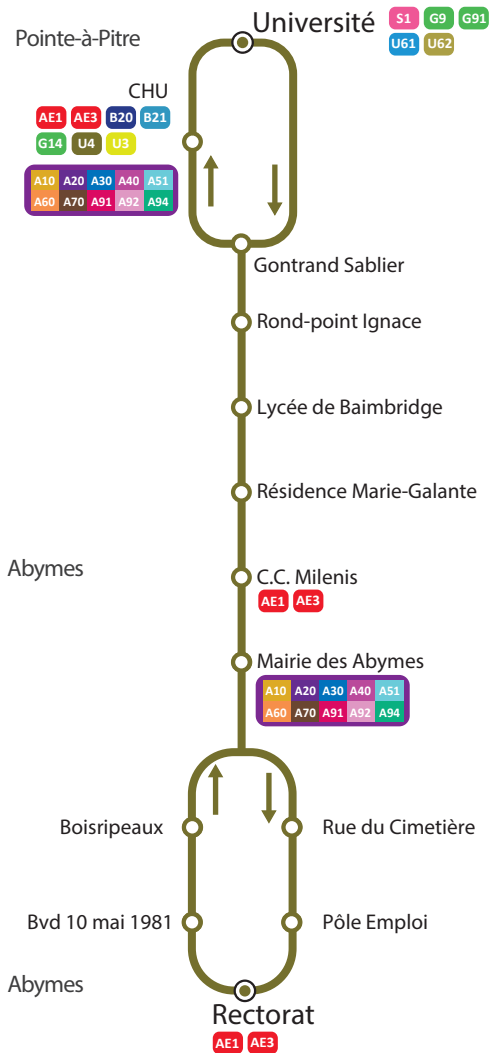

ZONE 1

*Avec votre Pass 10 voyages
vos correspondances gratuites
dans un délai d'1 heure !*

1 zone	14.60 euros *
2 zones	19.40 euros
3 zones	29 euros
4 zones	37 euros

Frais de création inclus*

*Retrouvez vos Pass 10 voyages
dans vos Points KARU'LIS !*

KARU'LIS
Votre réseau évolue !!!

L'agence commercial KARU'LIS vous accueille
du lundi au vendredi de 7h30 à 13h30 et de 14h30 à 17h30,
le samedi de 8h00 à 13h00
Boulevard Légitimus - 97110 Pointe-à-Pitre

Service Clients
BP 138
97154 POINTE A PITRE CEDEX

Tél : 0590.24.26.06 - www.karulis.com

KARU'LIS
Votre réseau évolue !!!

U4

Rectorat

Baimbridge

Université